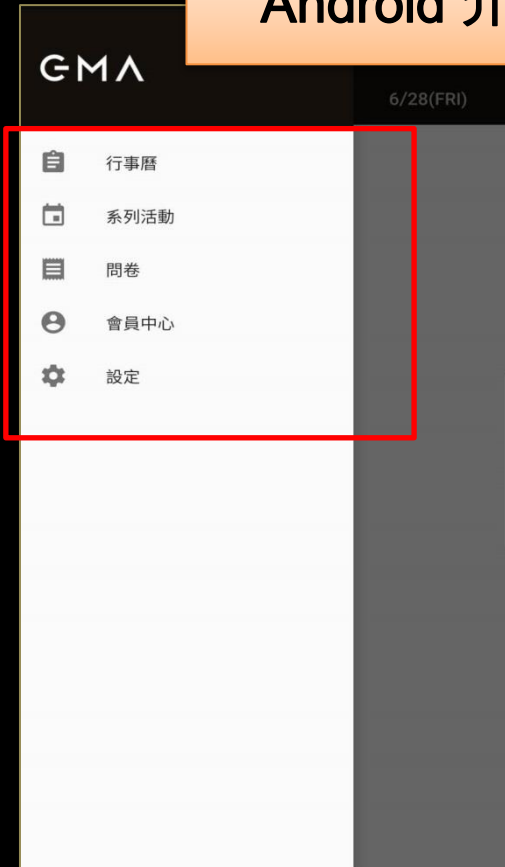

介面說明

Android 介面